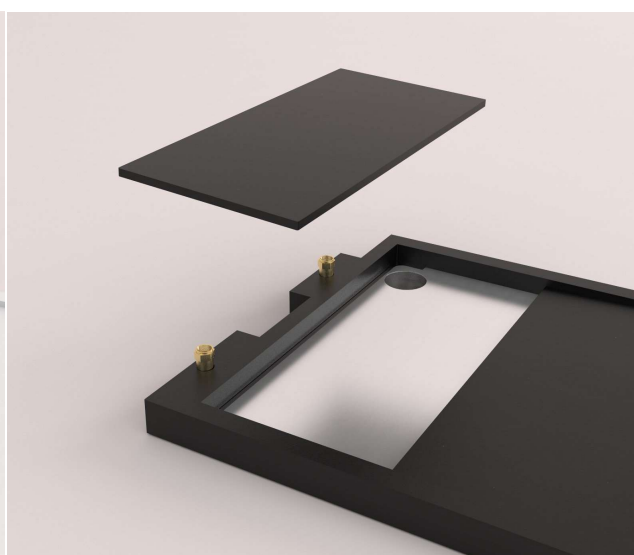

Modelo One Blanco

Modelo One Negro

## Plato de ducha Passive Shower Modelo One

Modelo	Medidas	Peso	Posición	Certificado Passive	Color	Neto	IVA	TOTAL
Mineral One	100x80x5,5	23,4	Frontal	Si	Blanco, Negro, Ral	415,00 €	87,15 €	502,15 €
Mineral One	110x80x5,5	24,94	Frontal	Si	Blanco, Negro, Ral	433 €	90,93 €	523,93 €
Mineral One	120x80x5,5	26,48	Frontal	Si	Blanco, Negro, Ral	450 €	94,50 €	544,50 €
Mineral One	130x80x5,5	28,02	Frontal	Si	Blanco, Negro, Ral	468 €	98,28 €	566,28 €
Mineral One	140x80x5,5	29,56	Frontal	Si	Blanco, Negro, Ral	486 €	102,06 €	588,06 €
Mineral One	150x80x5,5	31,1	Frontal	Si	Blanco, Negro, Ral	504 €	105,84 €	609,84 €
Mineral One	160x80x5,5	32,64	Frontal	Si	Blanco, Negro, Ral	522 €	109,62 €	631,62 €
Mineral One	170x80x5,5	34,18	Frontal	Si	Blanco, Negro, Ral	540 €	113,40 €	653,40 €
Mineral One	180x80x5,5	35,72	Frontal	Si	Blanco, Negro, Ral	558 €	117,18 €	675,18 €
Mineral One	190x80x5,5	37,26	Frontal	Si	Blanco, Negro, Ral	576 €	120,96 €	696,96 €
Mineral One	200x80x5,5	38,8	Frontal	Si	Blanco, Negro, Ral	593 €	124,53 €	717,53 €