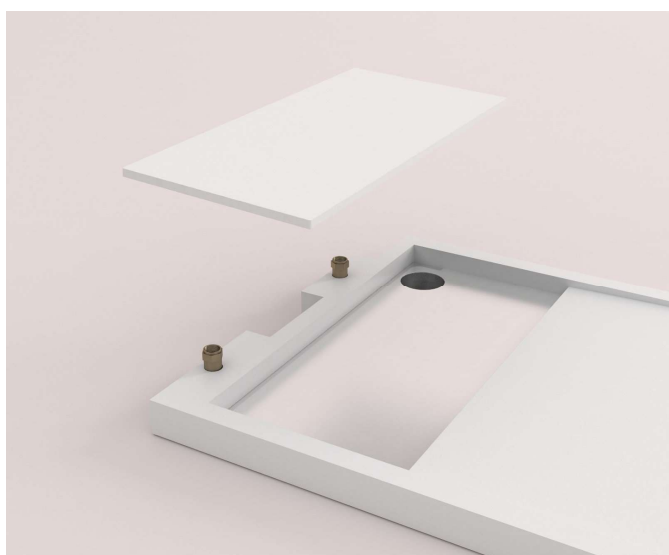

Modelo One Blanco

Modelo One Negro

## Plato de ducha Passive Shower Modelo One

Modelo	Medidas	Peso	Posición	Certificado Passive	Color	Neto	IVA	TOTAL
Mineral One	100x80x5,5	23,4	Frontal	Si	Blanco, Negro, Ral	415,00 €	87,15 €	502,15 €
Mineral One	110x80x5,5	24,94	Frontal	Si	Blanco, Negro, Ral	433 €	90,93 €	523,93 €
Mineral One	120x80x5,5	26,48	Frontal	Si	Blanco, Negro, Ral	450 €	94,50 €	544,50 €
Mineral One	130x80x5,5	28,02	Frontal	Si	Blanco, Negro, Ral	468 €	98,28 €	566,28 €
Mineral One	140x80x5,5	29,56	Frontal	Si	Blanco, Negro, Ral	486 €	102,06 €	588,06 €
Mineral One	150x80x5,5	31,1	Frontal	Si	Blanco, Negro, Ral	504 €	105,84 €	609,84 €
Mineral One	160x80x5,5	32,64	Frontal	Si	Blanco, Negro, Ral	522 €	109,62 €	631,62 €
Mineral One	170x80x5,5	34,18	Frontal	Si	Blanco, Negro, Ral	540 €	113,40 €	653,40 €
Mineral One	180x80x5,5	35,72	Frontal	Si	Blanco, Negro, Ral	558 €	117,18 €	675,18 €
Mineral One	190x80x5,5	37,26	Frontal	Si	Blanco, Negro, Ral	576 €	120,96 €	696,96 €
Mineral One	200x80x5,5	38,8	Frontal	Si	Blanco, Negro, Ral	593 €	124,53 €	717,53 €