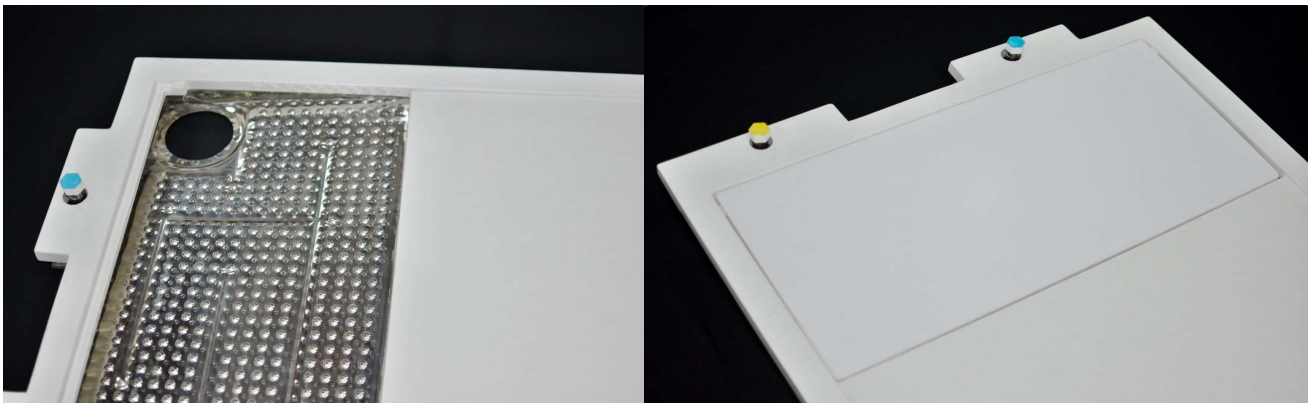

## Modelo Mineral One

### Plato de ducha Passive Shower Modelo One

Modelo	Medidas	Peso	Posición	Certificado Passive	Color	Neto	IVA	TOTAL
Mineral One	100x80x5,5	23,4	Frontal	Si	Blanco, Negro, Ral	532,00 €	111,72 €	643,72 €
Mineral One	110x80x5,5	24,94	Frontal	Si	Blanco, Negro, Ral	555 €	116,55 €	671,55 €
Mineral One	120x80x5,5	26,48	Frontal	Si	Blanco, Negro, Ral	578 €	121,38 €	699,38 €
Mineral One	130x80x5,5	28,02	Frontal	Si	Blanco, Negro, Ral	601 €	126,21 €	727,21 €
Mineral One	140x80x5,5	29,56	Frontal	Si	Blanco, Negro, Ral	624 €	131,04 €	755,04 €
Mineral One	150x80x5,5	31,1	Frontal	Si	Blanco, Negro, Ral	647 €	135,87 €	782,87 €
Mineral One	160x80x5,5	32,64	Frontal	Si	Blanco, Negro, Ral	670 €	140,70 €	810,70 €
Mineral One	170x80x5,5	34,18	Frontal	Si	Blanco, Negro, Ral	693 €	145,53 €	838,53 €
Mineral One	180x80x5,5	35,72	Frontal	Si	Blanco, Negro, Ral	716 €	150,36 €	866,36 €
Mineral One	190x80x5,5	37,26	Frontal	Si	Blanco, Negro, Ral	739 €	155,19 €	894,19 €
Mineral One	200x80x5,5	38,8	Frontal	Si	Blanco, Negro, Ral	762 €	160,02 €	922,02 €